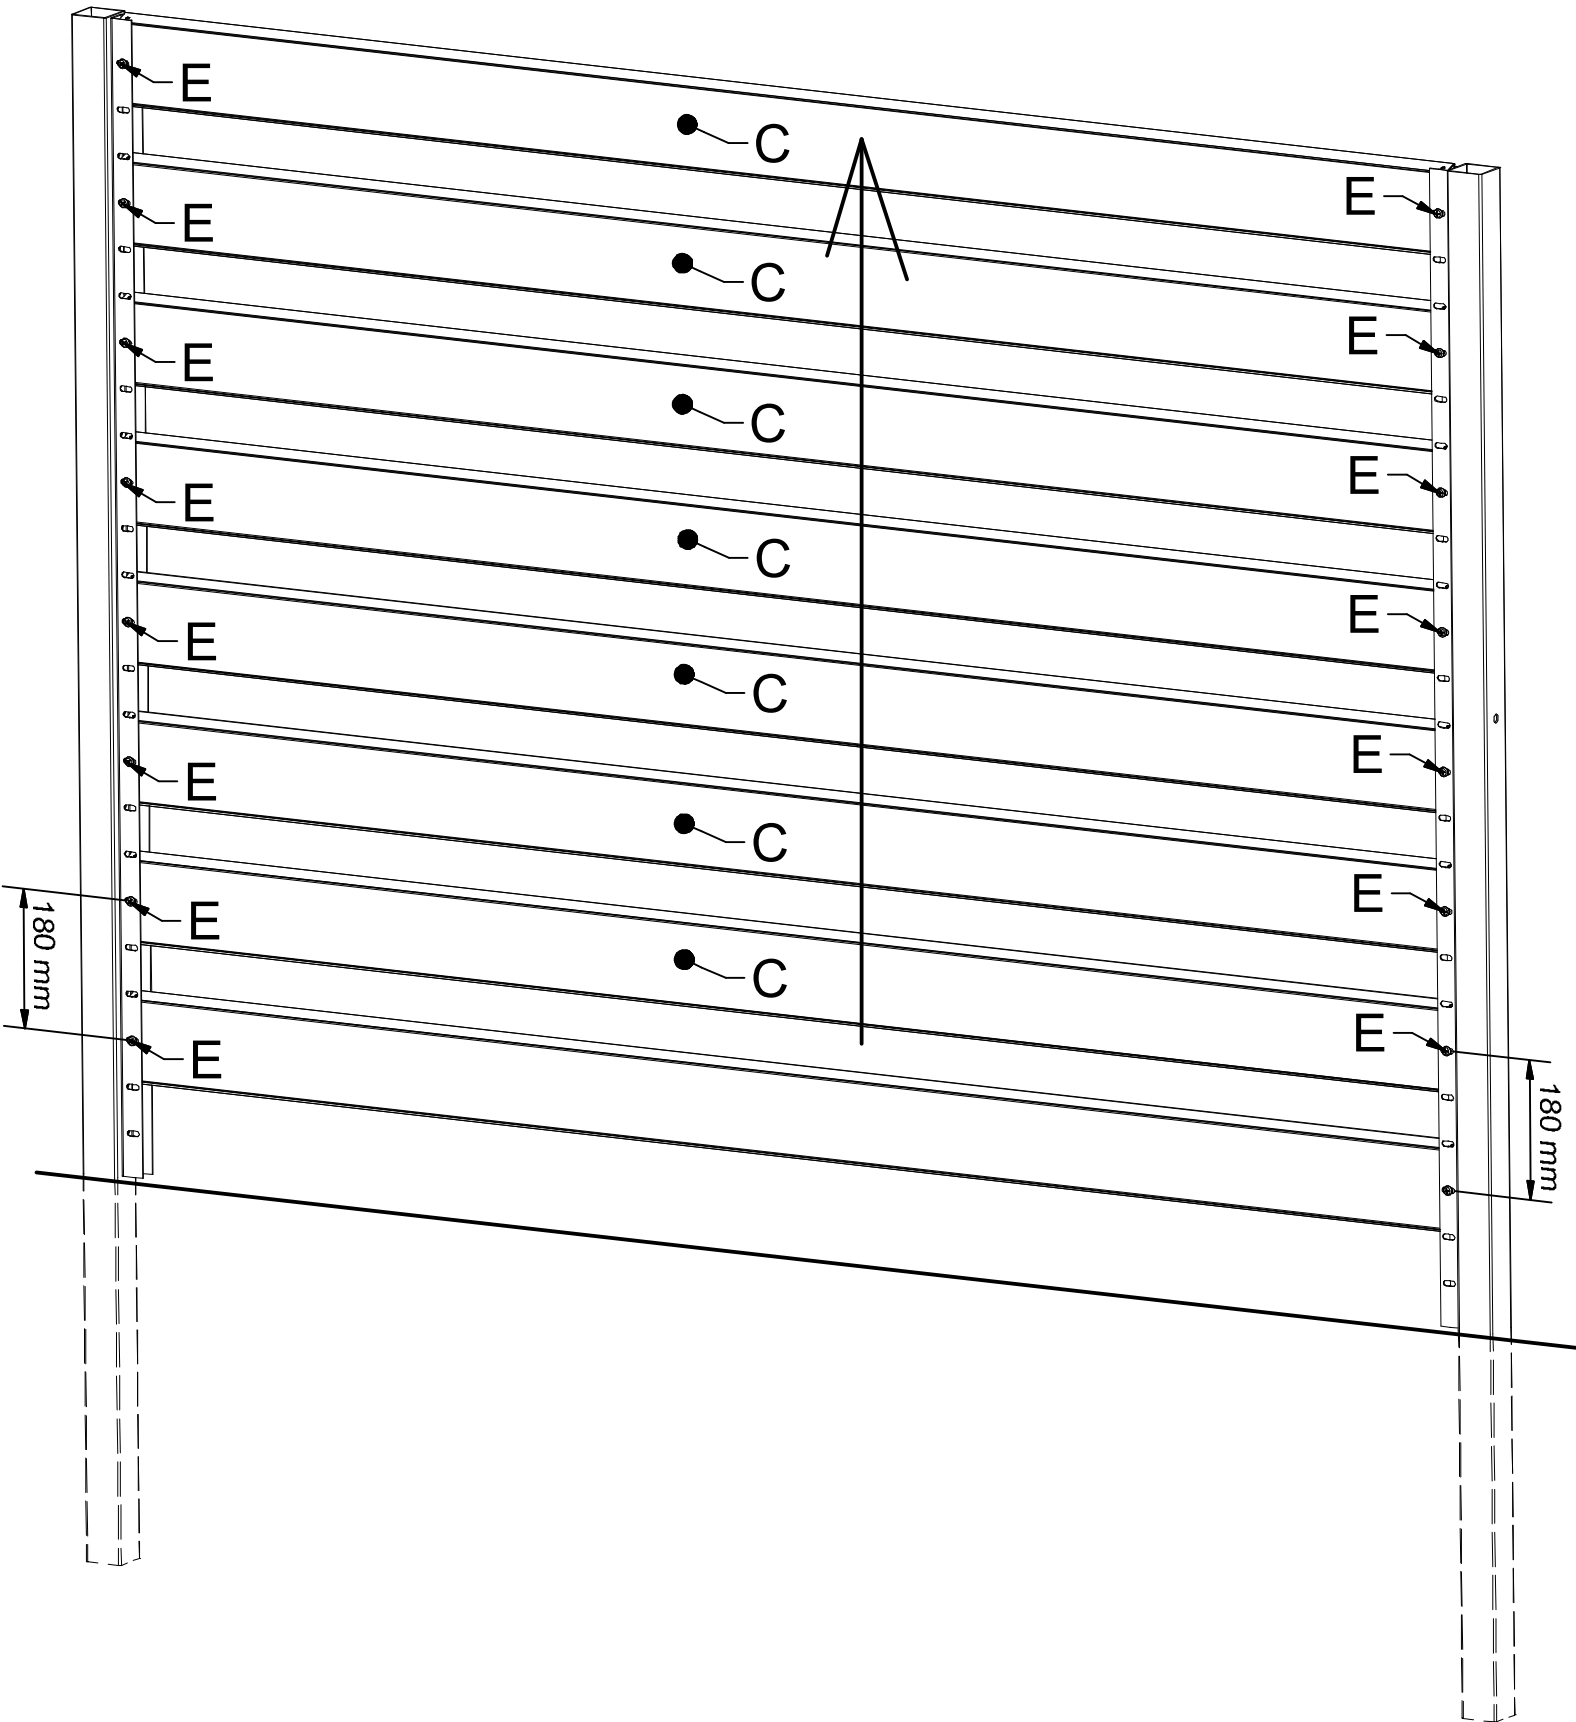

2

SAMOVRTNÝ ŠROUB
TEX 4,2 x 22

POHLED Z ULICE
street view

3

POHLED ZE VNITŘ
inside view

4

POHLED ZE VNITŘ
inside view