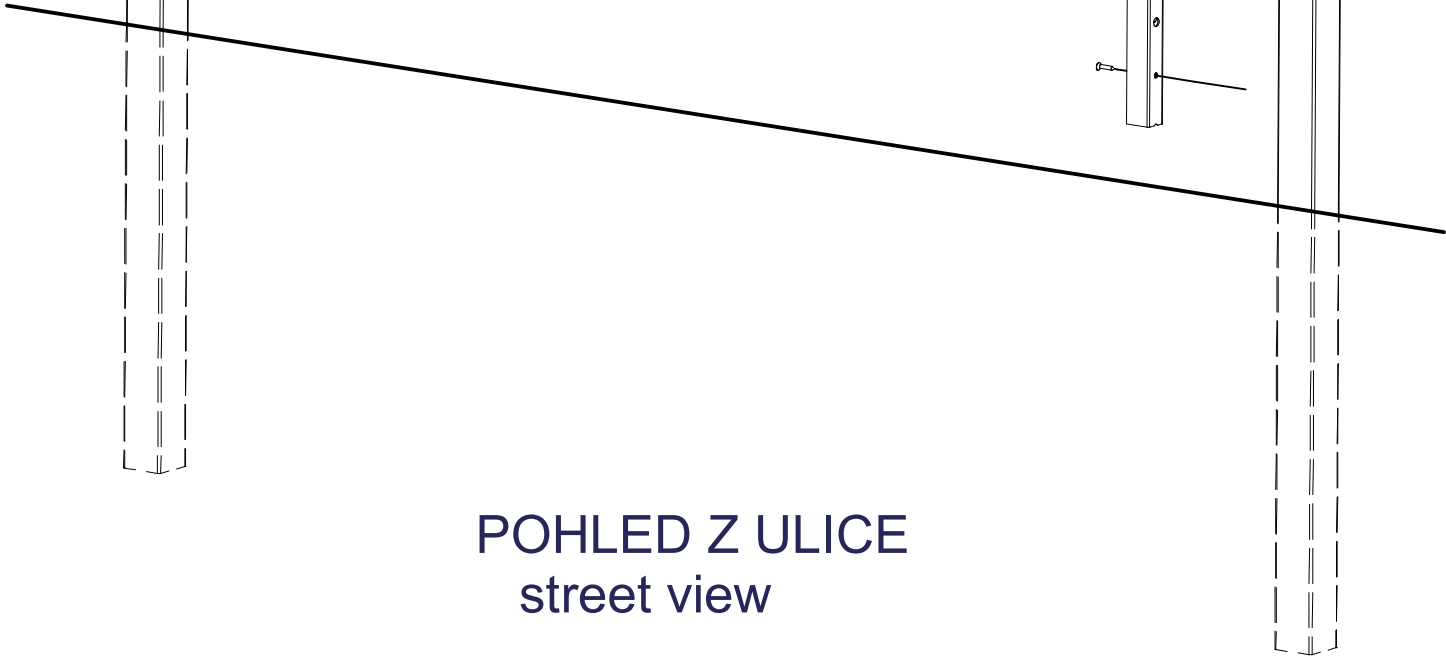

2

SAMOVRTNÝ ŠROUB
TEX 4,2 x 22

POHLED Z ULICE
street view

3

POHLED ZE VNITŘ
inside view

4

POHLED ZE VNITŘ
inside view