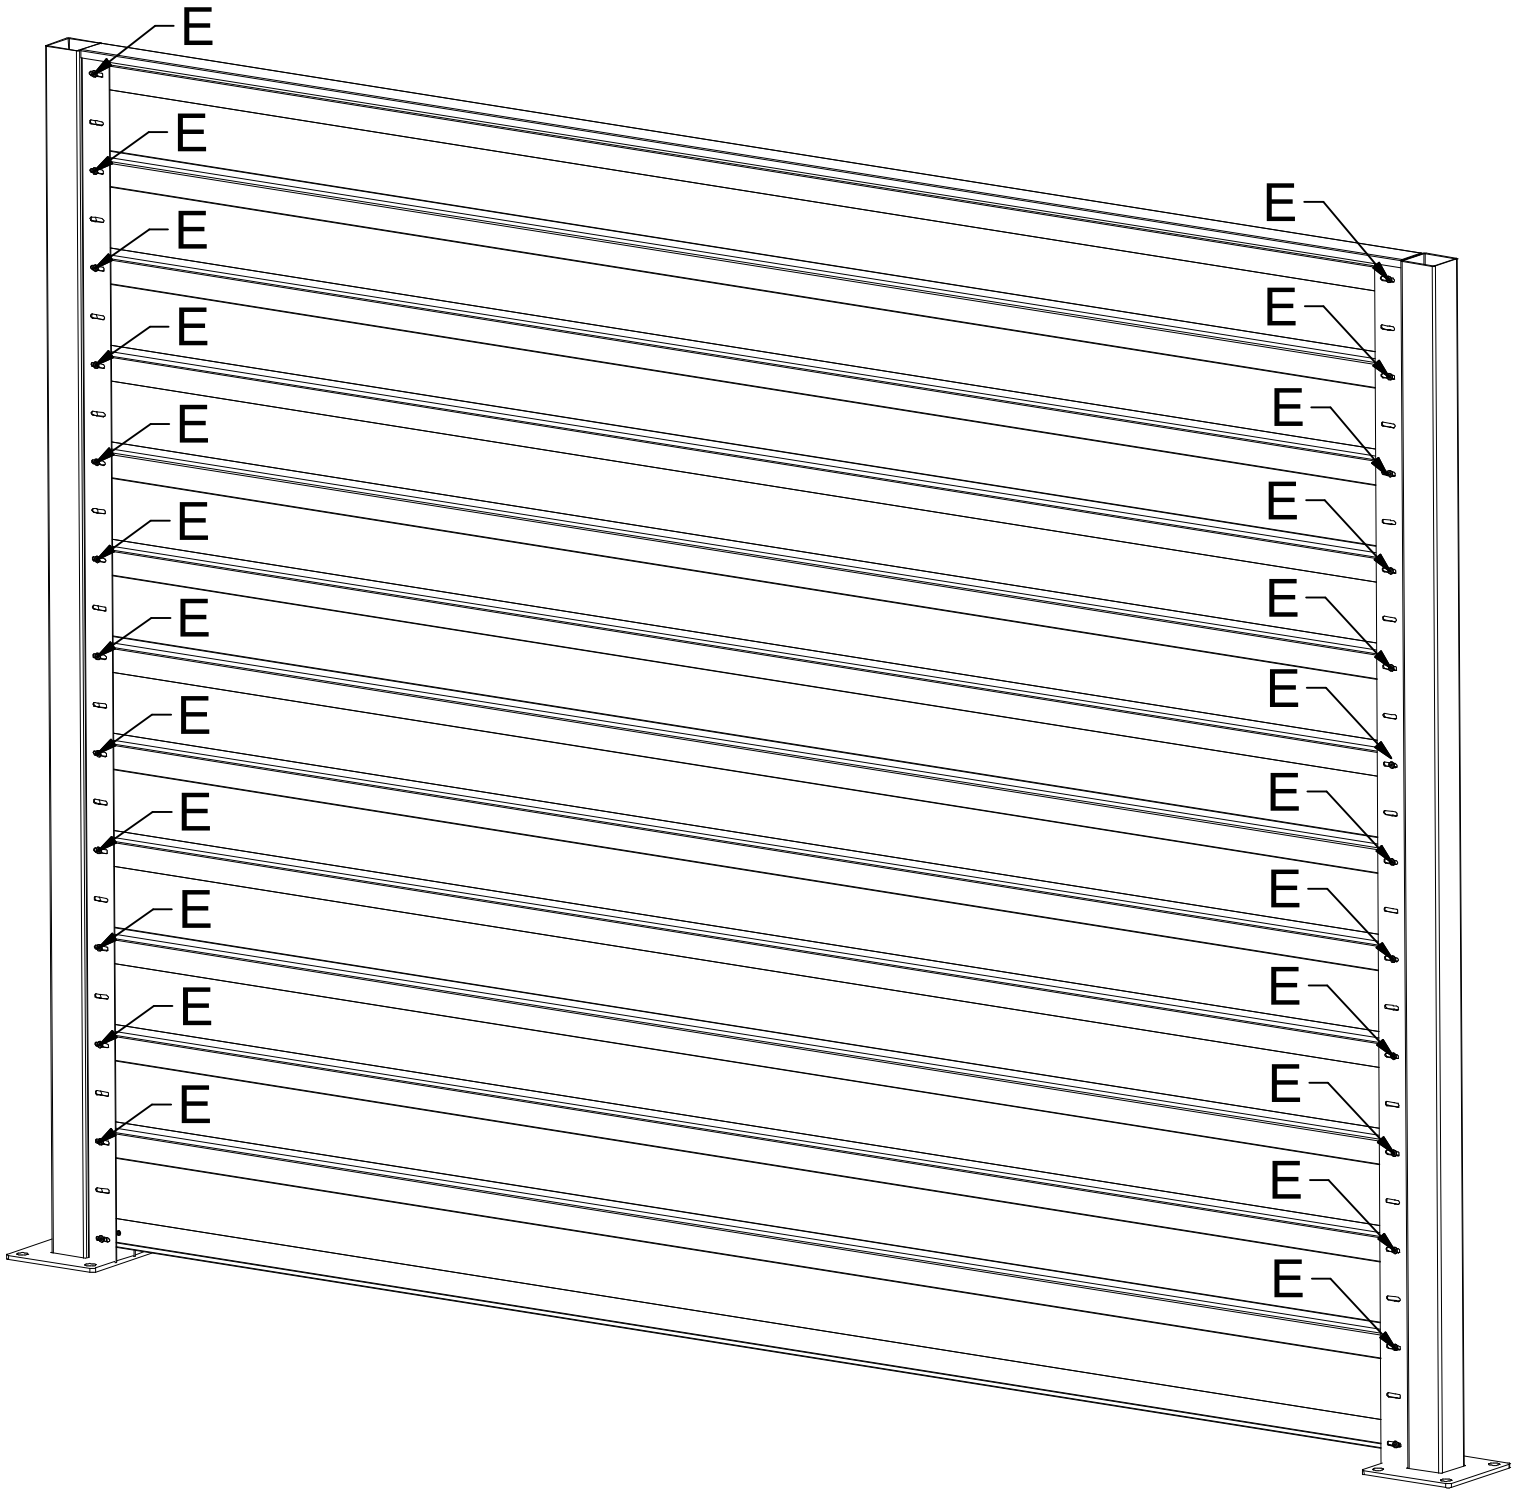

SAMOVRTNÝ ŠROUB TEX 4,2 x 22

NÁHRADNÍ PŘÍSLUŠENSTVÍ

KRYTKA SLOUPKU KONCOVÁ

KRYTKA SLOUPKU ROHOVÁ

KRYTKA SLOUPKU PRŮBĚŽNÁ

1

VNITŘNÍ ROZMĚR = 2000 MM !!

DETAIL A

DETAIL A

2

SAMOVRTNÝ ŠROUB
TEX 4,2 x 22

3

POHLED Z ULICE
street view

POHLED Z ULICE
street view

5

POHLED Z ULICE
street view

6

POHLED ZE VNITŘ
inside view

7

DETAIL C

NÁHRADNÍ
PŘÍSLUŠENSTVÍ

SAMOVRTNÝ ŠROUB
TEX 4,2 x 22

**MOŽNO POUŽÍT I NÝT
PŘI POUŽITÍ
NÝTU NUTNO
VYVRTAT OTVORY
DO KRYCÍ LIŠTY
A SLOUPKU

SAMOVRTNÝ ŠROUB
TEX 4,2 x 22