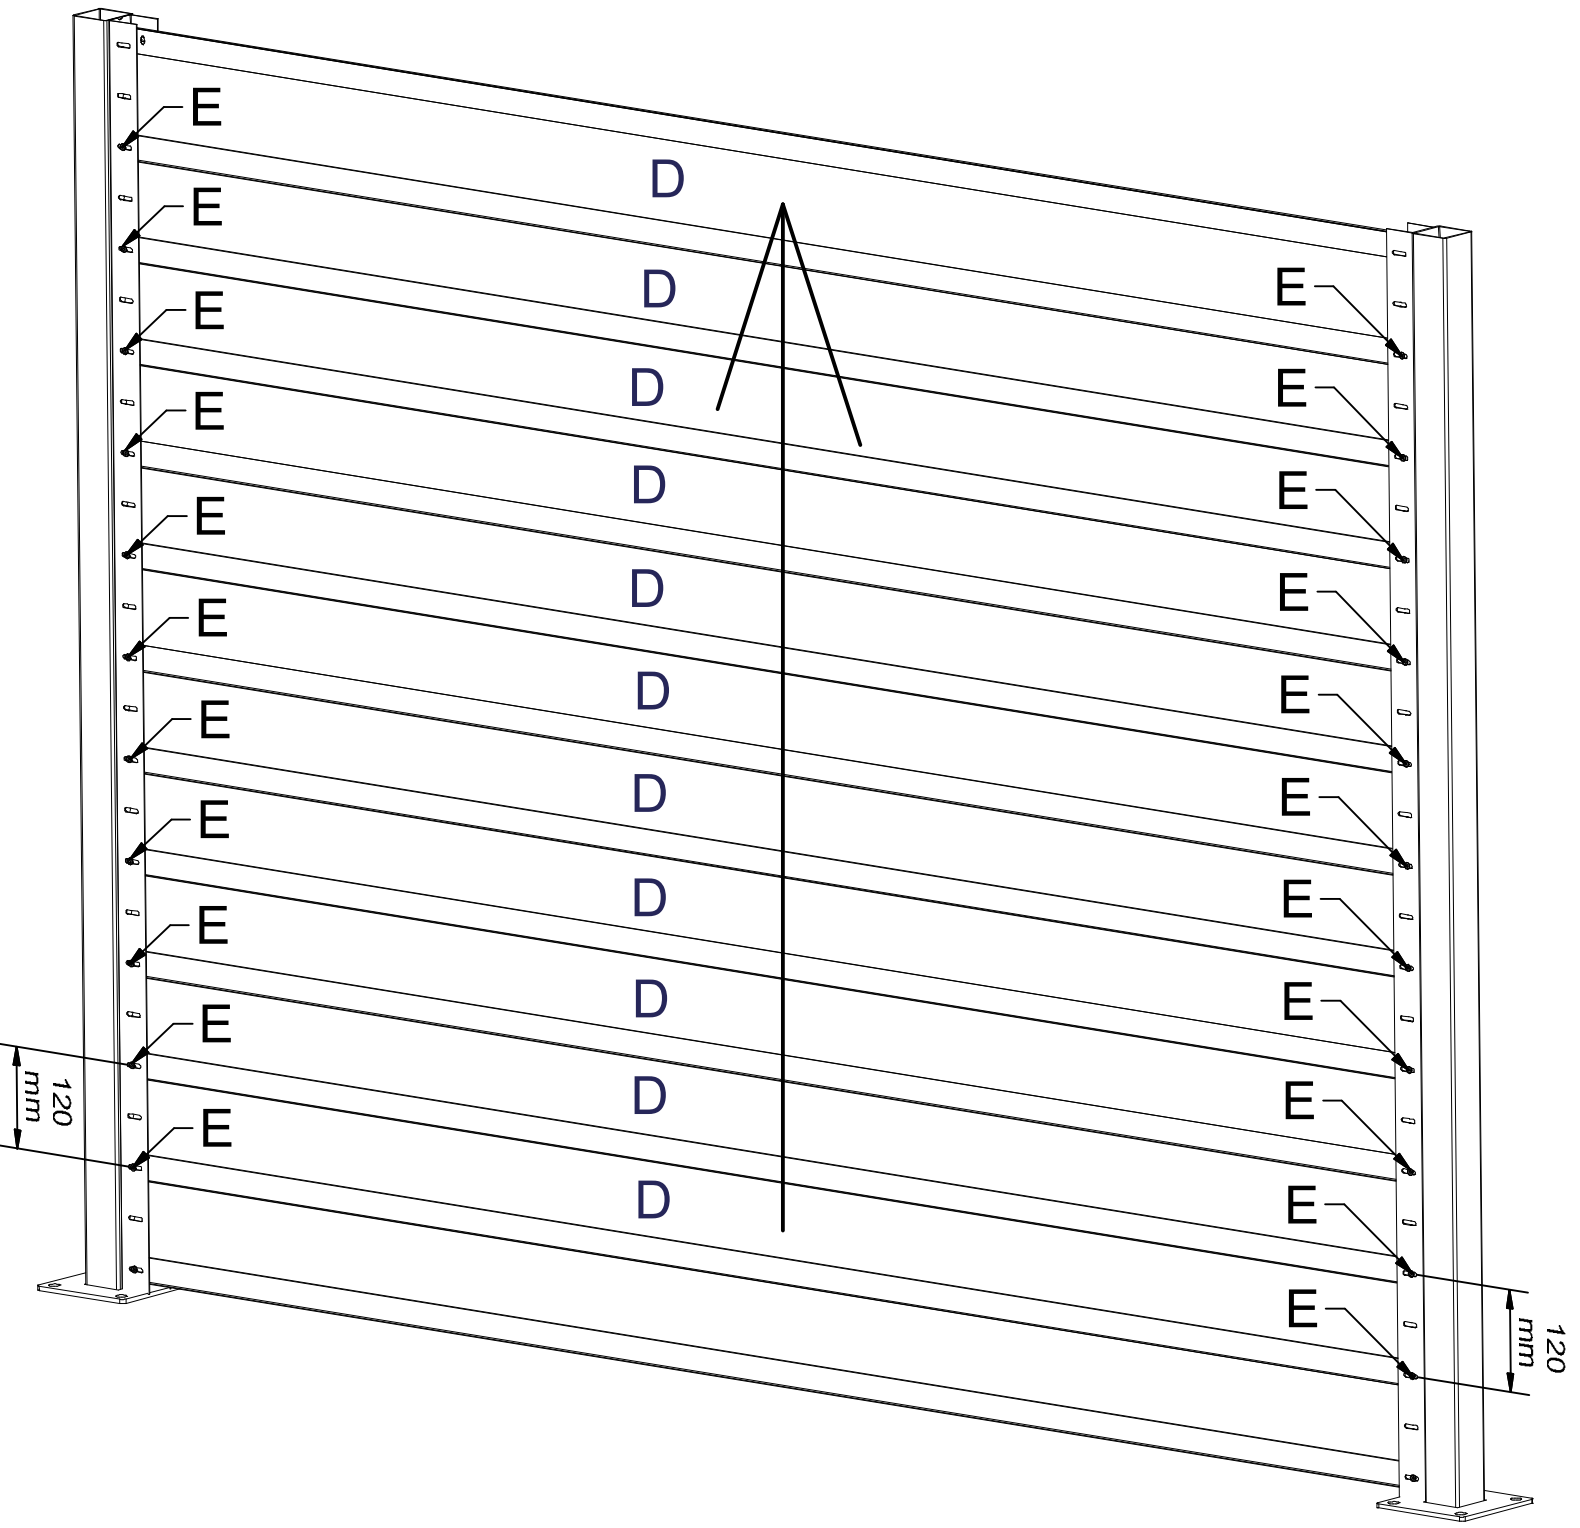

DETAIL A

2

SAMOVRTNÝ ŠROUB
TEX 4,2 x 22

3

POHLED Z ULICE
street view

POHLED Z ULICE
street view

5

POHLED Z ULICE
street view

6

POHLED ZE VNITŘ
inside view

7

DETAIL C

NÁHRADNÍ
PŘÍSLUŠENSTVÍ

SAMOVRTNÝ ŠROUB
TEX 4,2 x 22

**MOŽNO POUŽÍT I NÝT
PŘI POUŽITÍ
NÝTU NUTNO
VYVRTAT OTVORY
DO KRYCÍ LIŠTY
A SLOUPKU

SAMOVRTNÝ ŠROUB
TEX 4,2 x 22