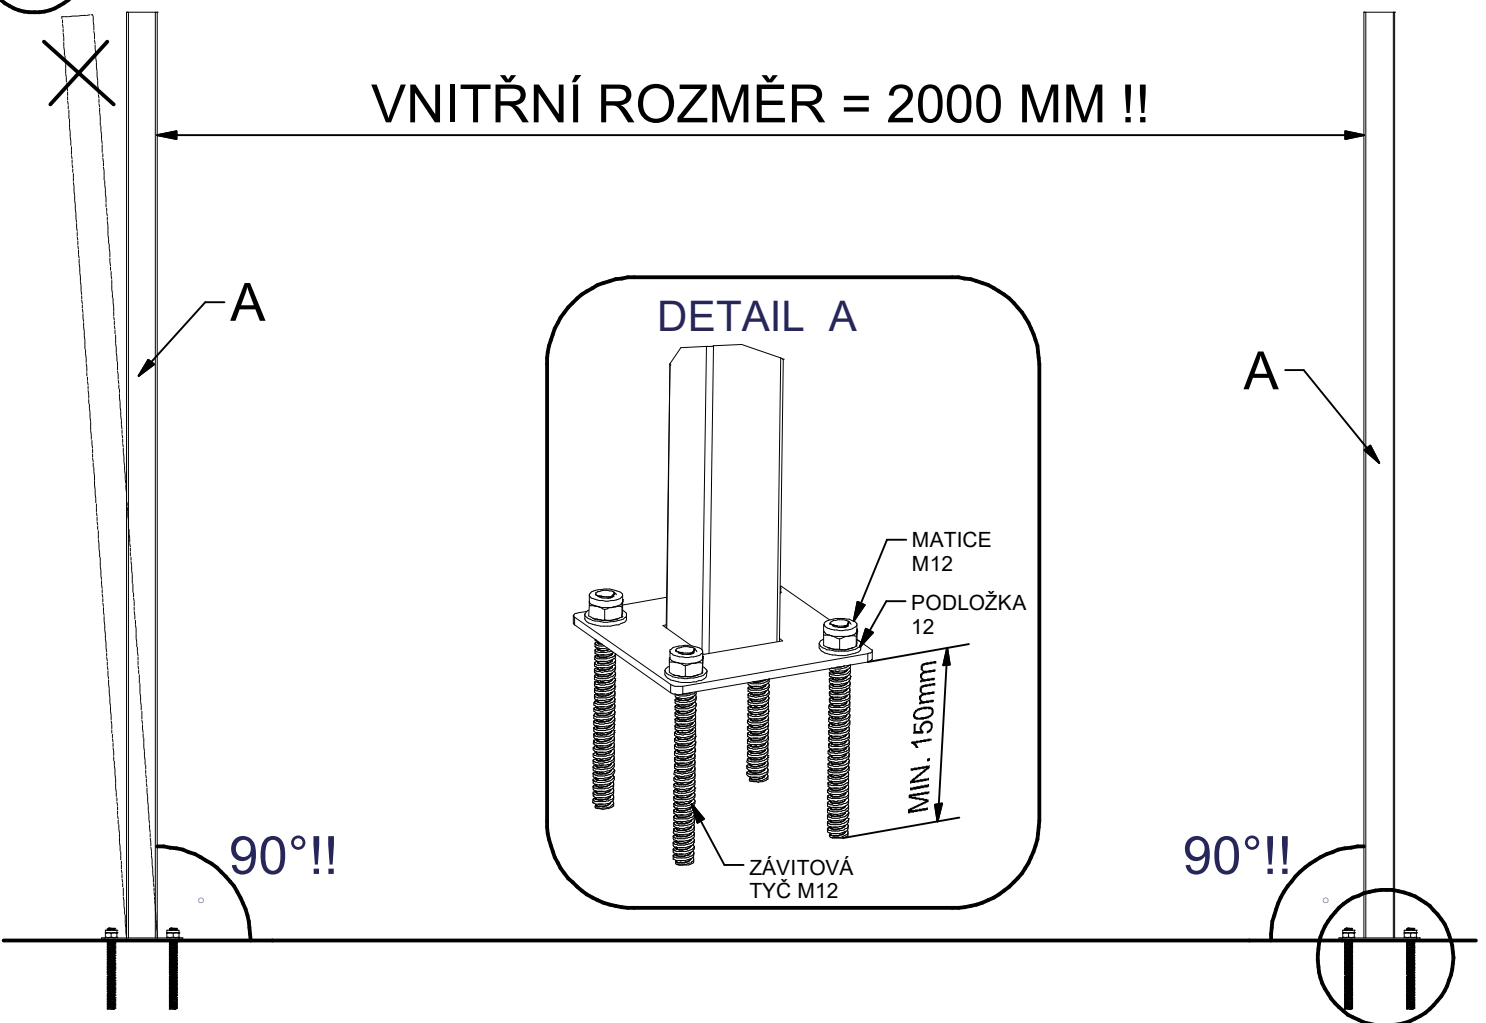

SAMOVRTNÝ ŠROUB TEX 4,2 x 22

NÁHRADNÍ PŘÍSLUŠENSTVÍ

KRYTKA SLOUPKU KONCOVÁ

KRYTKA SLOUPKU ROHOVÁ

KRYTKA SLOUPKU PRŮBĚŽNÁ

1

VNITŘNÍ ROZMĚR = 2000 MM !!

DETAIL A

DETAIL A

2

SAMOVRTNÝ ŠROUB
TEX 4,2 x 22

3

POHLED Z ULICE
street view

POHLED Z ULICE
street view

5

POHLED Z ULICE
street view

6

POHLED ZE VNITŘ
inside view

7

DETAIL C

NÁHRADNÍ
PŘÍSLUŠENSTVÍ

SAMOVRTNÝ ŠROUB
TEX 4,2 x 22

**MOŽNO POUŽÍT I NÝT
PŘI POUŽITÍ
NÝTU NUTNO
VYVRTAT OTVORY
DO KRYCÍ LIŠTY
A SLOUPKU

SAMOVRTNÝ ŠROUB
TEX 4,2 x 22