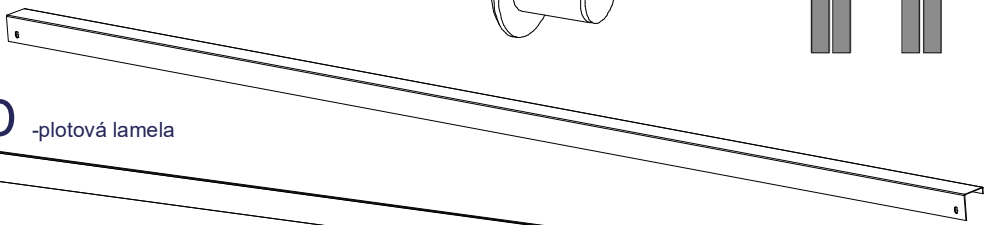

A -sloupek

B

U profil

F1

krycí lišta průběžná

F2

krycí lišta koncová

E -nýt

2x

C -vrchní profil

D -plotová lamela

NENÍ SOUČÁSTÍ BALENÍ

ZÁVITOVÁ TYČ M12

PODLOŽKA 12

HMOŽDINKA

MATICE M12

SAMOVRTNÝ ŠROUB TEX 4,2 x 22

NÁHRADNÍ PŘÍSLUŠENSTVÍ

KRYTKA SLOUPKU KONCOVÁ

KRYTKA SLOUPKU ROHOVÁ

KRYTKA SLOUPKU PRŮBĚŽNÁ

1

VNITŘNÍ ROZMĚR = 2000 MM !!

DETAIL A

DETAIL A

2

SAMOVRTNÝ ŠROUB
TEX 4,2 x 22

3

POHLED Z ULICE
street view

POHLED Z ULICE
street view

5

POHLED Z ULICE
street view