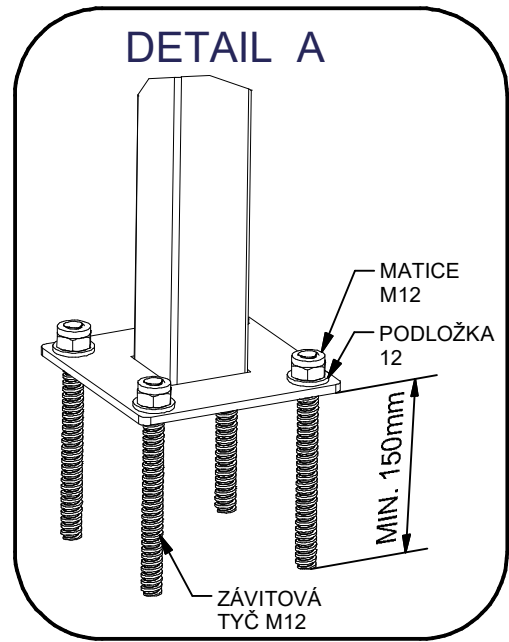

2x

C -vrchní profil

D -plotová lamela

NENÍ SOUČÁSTÍ BALENÍ

ZÁVITOVÁ TYČ M12

PODLOŽKA 12

HMOŽDINKA

MATICE M12

SAMOVRTNÝ ŠROUB TEX 4,2 x 22

NÁHRADNÍ PŘÍSLUŠENSTVÍ

KRYTKA SLOUPKU KONCOVÁ

KRYTKA SLOUPKU ROHOVÁ

KRYTKA SLOUPKU PRŮBĚŽNÁ

1

VNITŘNÍ ROZMĚR = 2000 MM !!

DETAIL A

DETAIL A

2

SAMOVRTNÝ ŠROUB
TEX 4,2 x 22

3

POHLED Z ULICE
street view

POHLED Z ULICE
street view

5

POHLED Z ULICE
street view

6

POHLED ZE VNITŘ
inside view

7

DETAIL C

NÁHRADNÍ
PŘÍSLUŠENSTVÍ

SAMOVRTNÝ ŠROUB
TEX 4,2 x 22

**MOŽNO POUŽÍT I NÝT
PŘI POUŽITÍ
NÝTU NUTNO
VYVRTAT OTVORY
DO KRYCÍ LIŠTY
A SLOUPKU

SAMOVRTNÝ ŠROUB
TEX 4,2 x 22