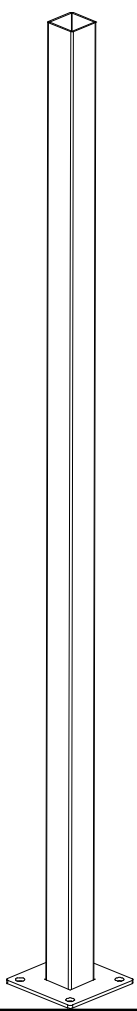

A -sloupek

B

U profil

F1

krycí lišta průběžná

F2

krycí lišta koncová

E -nýt

2x

C -vrchní profil

D -plotová lamela

NENÍ SOUČÁSTÍ BALENÍ

ZÁVITOVÁ TYČ M12

PODLOŽKA 12

HMOŽDINKA

MATICE M12

SAMOVRTNÝ ŠROUB TEX 4,2 x 22

NÁHRADNÍ PŘÍSLUŠENSTVÍ

KRYTKA SLOUPKU KONCOVÁ

KRYTKA SLOUPKU ROHOVÁ

KRYTKA SLOUPKU PRŮBĚŽNÁ

1

VNITŘNÍ ROZMĚR = 2000 MM !!

DETAIL A

DETAIL A

2

SAMOVRTNÝ ŠROUB
TEX 4,2 x 22

3

POHLED Z ULICE
street view

POHLED Z ULICE
street view

5

POHLED Z ULICE
street view