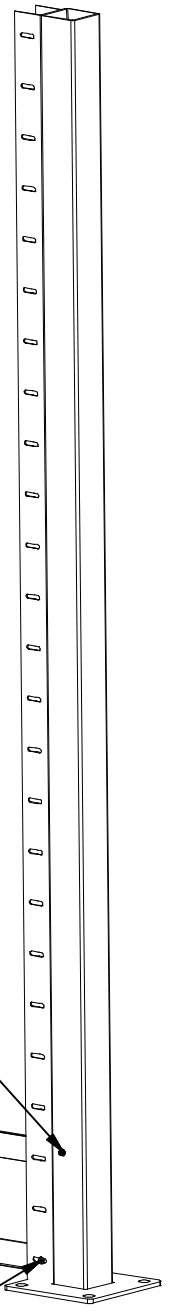

A -sloupek

B

U profil

F1

krycí lišta průběžná

F2

krycí lišta koncová

E -nýt

SAMOVRTNÝ ŠROUB TEX 4,2 x 22

NÁHRADNÍ PŘÍSLUŠENSTVÍ

KRYTKA SLOUPKU KONCOVÁ

KRYTKA SLOUPKU ROHOVÁ

KRYTKA SLOUPKU PRŮBĚŽNÁ

1

VNITŘNÍ ROZMĚR = 2000 MM !!

DETAIL A

DETAIL A

2

SAMOVRTNÝ ŠROUB
TEX 4,2 x 22

3

POHLED Z ULICE
street view

POHLED Z ULICE
street view

5

POHLED Z ULICE
street view

6

POHLED ZE VNITŘ
inside view

7

DETAIL C

NÁHRADNÍ
PŘÍSLUŠENSTVÍ

SAMOVRTNÝ ŠROUB
TEX 4,2 x 22

**MOŽNO POUŽÍT I NÝT
PŘI POUŽITÍ
NÝTU NUTNO
VYVRTAT OTVORY
DO KRYCÍ LIŠTY
A SLOUPKU

SAMOVRTNÝ ŠROUB
TEX 4,2 x 22