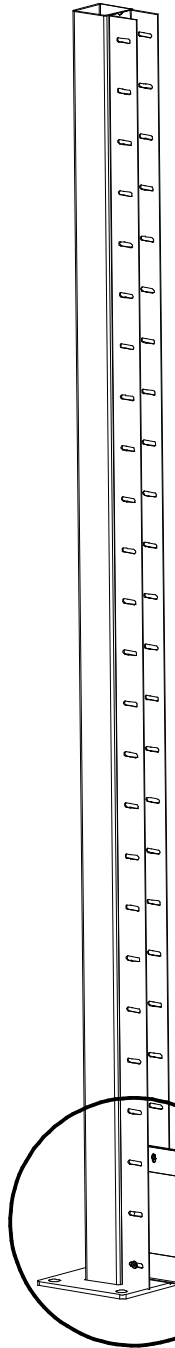

A -sloupek

B

U profil

F1

krycí lišta průběžná

F2

krycí lišta koncová

E -nýt

SAMOVRTNÝ ŠROUB TEX 4,2 x 22

NÁHRADNÍ PŘÍSLUŠENSTVÍ

KRYTKA SLOUPKU KONCOVÁ

KRYTKA SLOUPKU ROHOVÁ

KRYTKA SLOUPKU PRŮBĚŽNÁ

1

VNITŘNÍ ROZMĚR = 2000 MM !!

DETAIL A

DETAIL A

2

SAMOVRTNÝ ŠROUB
TEX 4,2 x 22

3

POHLED Z ULICE
street view

POHLED Z ULICE
street view

5

POHLED Z ULICE
street view

6

POHLED ZE VNITŘ
inside view

7

DETAIL C

NÁHRADNÍ
PŘÍSLUŠENSTVÍ

SAMOVRTNÝ ŠROUB
TEX 4,2 x 22

**MOŽNO POUŽÍT I NÝT
PŘI POUŽITÍ
NÝTU NUTNO
VYVRTAT OTVORY
DO KRYCÍ LIŠTY
A SLOUPKU

SAMOVRTNÝ ŠROUB
TEX 4,2 x 22