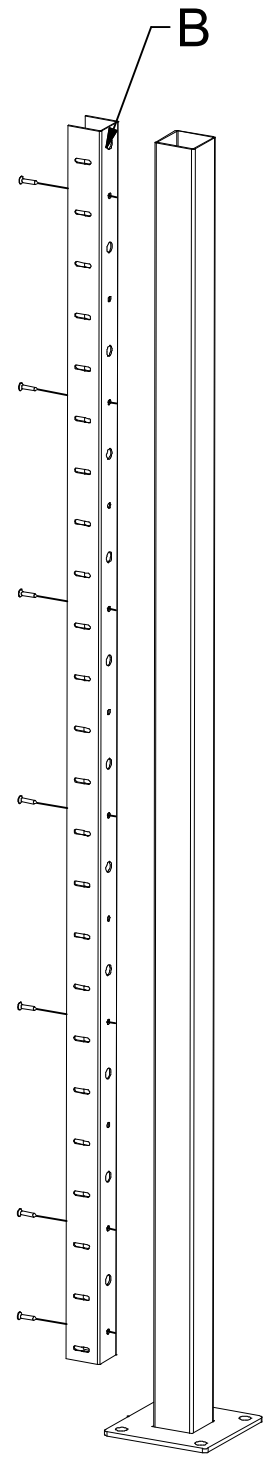

2x

C -vrchní profil

D -plotová lamela

NENÍ SOUČÁSTÍ BALENÍ

ZÁVITOVÁ TYČ M12

PODLOŽKA 12

HMOŽDINKA

MATICE M12

SAMOVRTNÝ ŠROUB TEX 4,2 x 22

NÁHRADNÍ PŘÍSLUŠENSTVÍ

KRYTKA SLOUPKU KONCOVÁ

KRYTKA SLOUPKU ROHOVÁ

KRYTKA SLOUPKU PRŮBĚŽNÁ

1

VNITŘNÍ ROZMĚR = 2000 MM !!

DETAIL A

DETAIL A

2

SAMOVRTNÝ ŠROUB
TEX 4,2 x 22

3

POHLED Z ULICE
street view

POHLED Z ULICE
street view

5

POHLED Z ULICE
street view

6

POHLED ZE VNITŘ
inside view

7

DETAIL C

NÁHRADNÍ
PŘÍSLUŠENSTVÍ

SAMOVRTNÝ ŠROUB
TEX 4,2 x 22

**MOŽNO POUŽÍT I NÝT
PŘI POUŽITÍ
NÝTU NUTNO
VYVRTAT OTVORY
DO KRYCÍ LIŠTY
A SLOUPKU

SAMOVRTNÝ ŠROUB
TEX 4,2 x 22