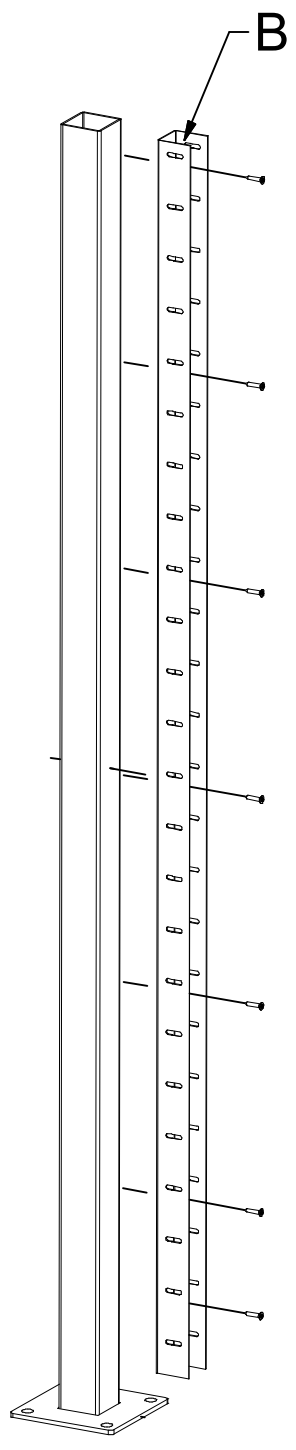

2x

C -vrchní profil

D -plotová lamela

NENÍ SOUČÁSTÍ BALENÍ

ZÁVITOVÁ TYČ M12

PODLOŽKA 12

HMOŽDINKA

MATICE M12

SAMOVRTNÝ ŠROUB TEX 4,2 x 22

NÁHRADNÍ PŘÍSLUŠENSTVÍ

KRYTKA SLOUPKU KONCOVÁ

KRYTKA SLOUPKU ROHOVÁ

KRYTKA SLOUPKU PRŮBĚŽNÁ

1

VNITŘNÍ ROZMĚR = 2000 MM !!

DETAIL A

DETAIL A

2

SAMOVRTNÝ ŠROUB
TEX 4,2 x 22

3

POHLED Z ULICE
street view

POHLED Z ULICE
street view

5

POHLED Z ULICE
street view

6

POHLED ZE VNITŘ
inside view

7

DETAIL C

NÁHRADNÍ
PŘÍSLUŠENSTVÍ

SAMOVRTNÝ ŠROUB
TEX 4,2 x 22

**MOŽNO POUŽÍT I NÝT
PŘI POUŽITÍ
NÝTU NUTNO
VYVRTAT OTVORY
DO KRYCÍ LIŠTY
A SLOUPKU

SAMOVRTNÝ ŠROUB
TEX 4,2 x 22