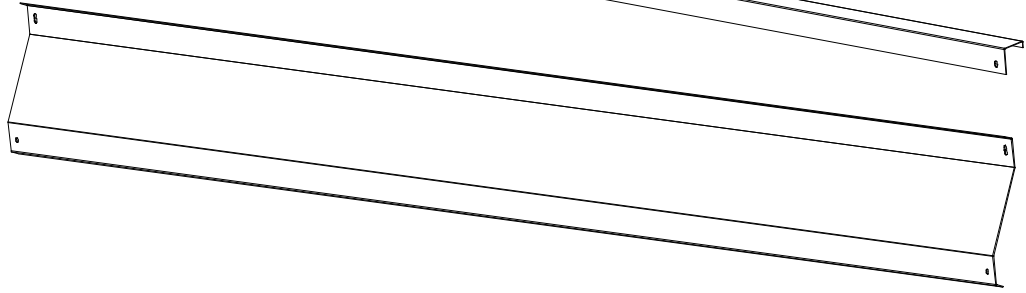

A -sloupek

B

U profil

F1

krycí lišta průběžná

F2

krycí lišta koncová

E -nýt

2x

C -vrchní profil

D -plotová lamela

NENÍ SOUČÁSTÍ BALENÍ

ZÁVITOVÁ TYČ M12

PODLOŽKA 12

HMOŽDINKA

MATICE M12

SAMOVRTNÝ ŠROUB TEX 4,2 x 22

NÁHRADNÍ PŘÍSLUŠENSTVÍ

KRYTKA SLOUPKU KONCOVÁ

KRYTKA SLOUPKU ROHOVÁ

KRYTKA SLOUPKU PRŮBĚŽNÁ

1

VNITŘNÍ ROZMĚR = 2000 MM !!

DETAIL A