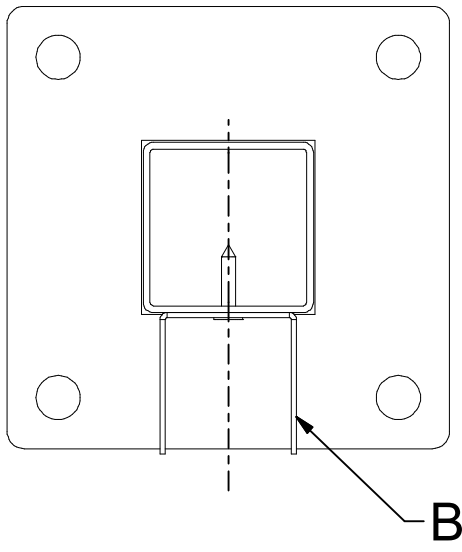

2x

C -vrchní profil

D -plotová lamela

NENÍ SOUČÁSTÍ BALENÍ

ZÁVITOVÁ TYČ M12

PODLOŽKA 12

HMOŽDINKA

MATICE M12

SAMOVRTNÝ ŠROUB TEX 4,2 x 22

NÁHRADNÍ PŘÍSLUŠENSTVÍ

KRYTKA SLOUPKU KONCOVÁ

KRYTKA SLOUPKU ROHOVÁ

KRYTKA SLOUPKU PRŮBĚŽNÁ

1

VNITŘNÍ ROZMĚR = 2000 MM !!

DETAIL A

DETAIL A

2

SAMOVRTNÝ ŠROUB
TEX 4,2 x 22

3

POHLED Z ULICE
street view

POHLED Z ULICE
street view

5

POHLED Z ULICE
street view

6

POHLED ZE VNITŘ
inside view

7

DETAIL C

NÁHRADNÍ
PŘÍSLUŠENSTVÍ

SAMOVRTNÝ ŠROUB
TEX 4,2 x 22

**MOŽNO POUŽÍT I NÝT
PŘI POUŽITÍ
NÝTU NUTNO
VYVRTAT OTVORY
DO KRYCÍ LIŠTY
A SLOUPKU

SAMOVRTNÝ ŠROUB
TEX 4,2 x 22