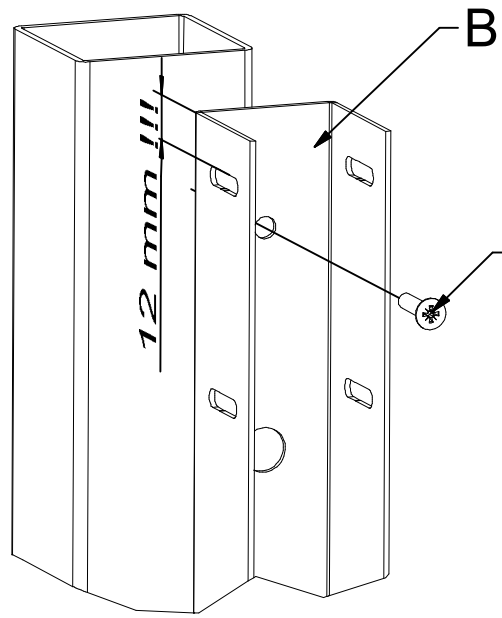

2x

C -vrchní profil

D -plotová lamela

NENÍ SOUČÁSTÍ BALENÍ

ZÁVITOVÁ TYČ M12

PODLOŽKA 12

HMOŽDINKA

MATICE M12

SAMOVRTNÝ ŠROUB TEX 4,2 x 22

NÁHRADNÍ PŘÍSLUŠENSTVÍ

KRYTKA SLOUPKU KONCOVÁ

KRYTKA SLOUPKU ROHOVÁ

KRYTKA SLOUPKU PRŮBĚŽNÁ

1

VNITŘNÍ ROZMĚR = 2000 MM !!

DETAIL A

DETAIL A

2

SAMOVRTNÝ ŠROUB
TEX 4,2 x 22

3

POHLED Z ULICE
street view

POHLED Z ULICE
street view

5

POHLED Z ULICE
street view

6

POHLED ZE VNITŘ
inside view

7

DETAIL C

NÁHRADNÍ
PŘÍSLUŠENSTVÍ

SAMOVRTNÝ ŠROUB
TEX 4,2 x 22

**MOŽNO POUŽÍT I NÝT
PŘI POUŽITÍ
NÝTU NUTNO
VYVRTAT OTVORY
DO KRYCÍ LIŠTY
A SLOUPKU

SAMOVRTNÝ ŠROUB
TEX 4,2 x 22