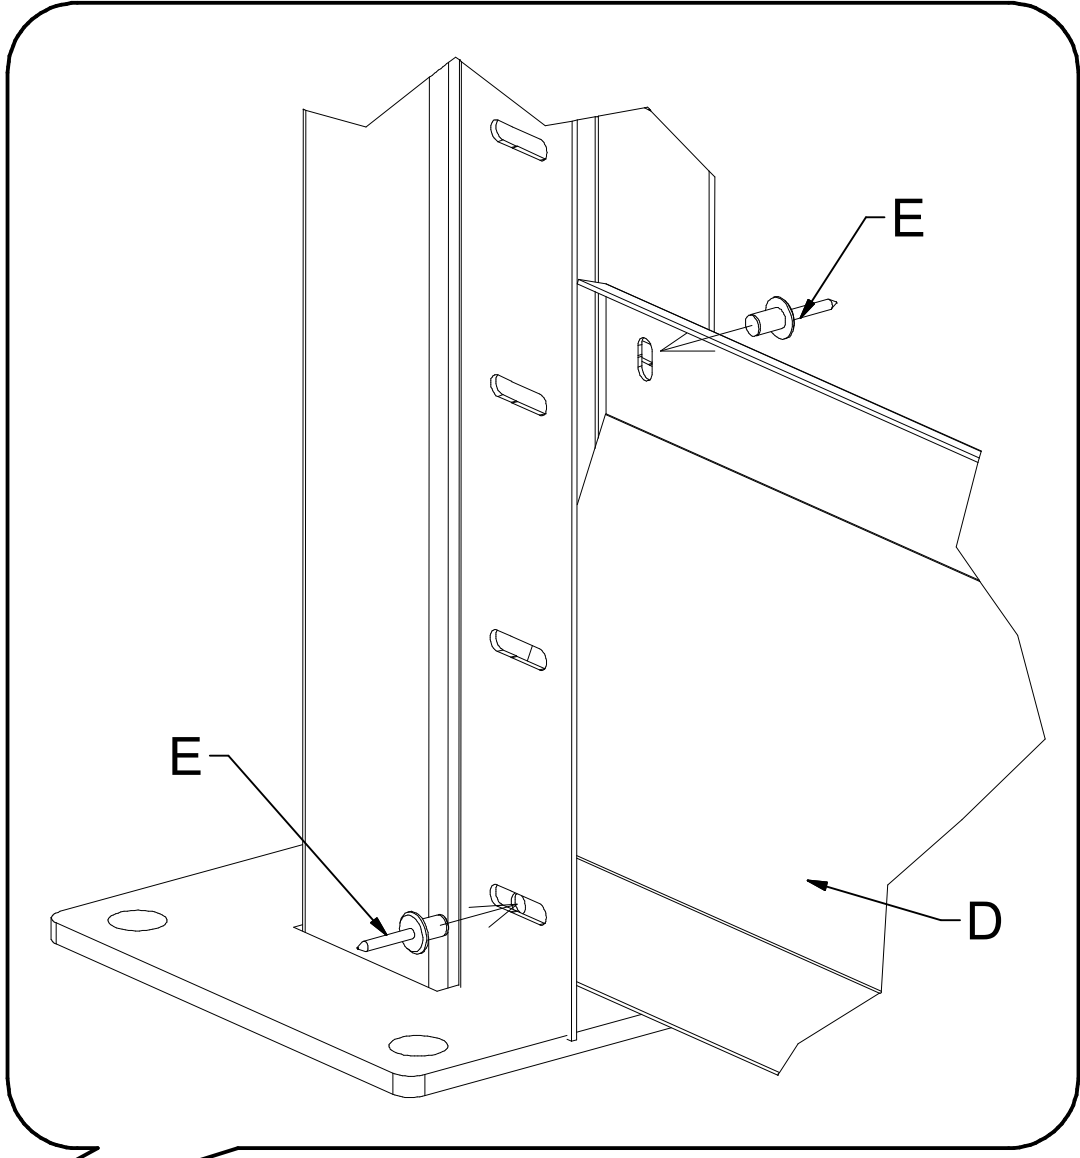

DETAIL A

2

SAMOVRTNÝ ŠROUB
TEX 4,2 x 22

3

POHLED Z ULICE
street view

POHLED Z ULICE
street view

5

POHLED Z ULICE
street view

6

POHLED ZE VNITŘ
inside view

7

DETAIL C

NÁHRADNÍ
PŘÍSLUŠENSTVÍ

SAMOVRTNÝ ŠROUB
TEX 4,2 x 22

**MOŽNO POUŽÍT I NÝT
PŘI POUŽITÍ
NÝTU NUTNO
VYVRTAT OTVORY
DO KRYCÍ LIŠTY
A SLOUPKU

SAMOVRTNÝ ŠROUB
TEX 4,2 x 22