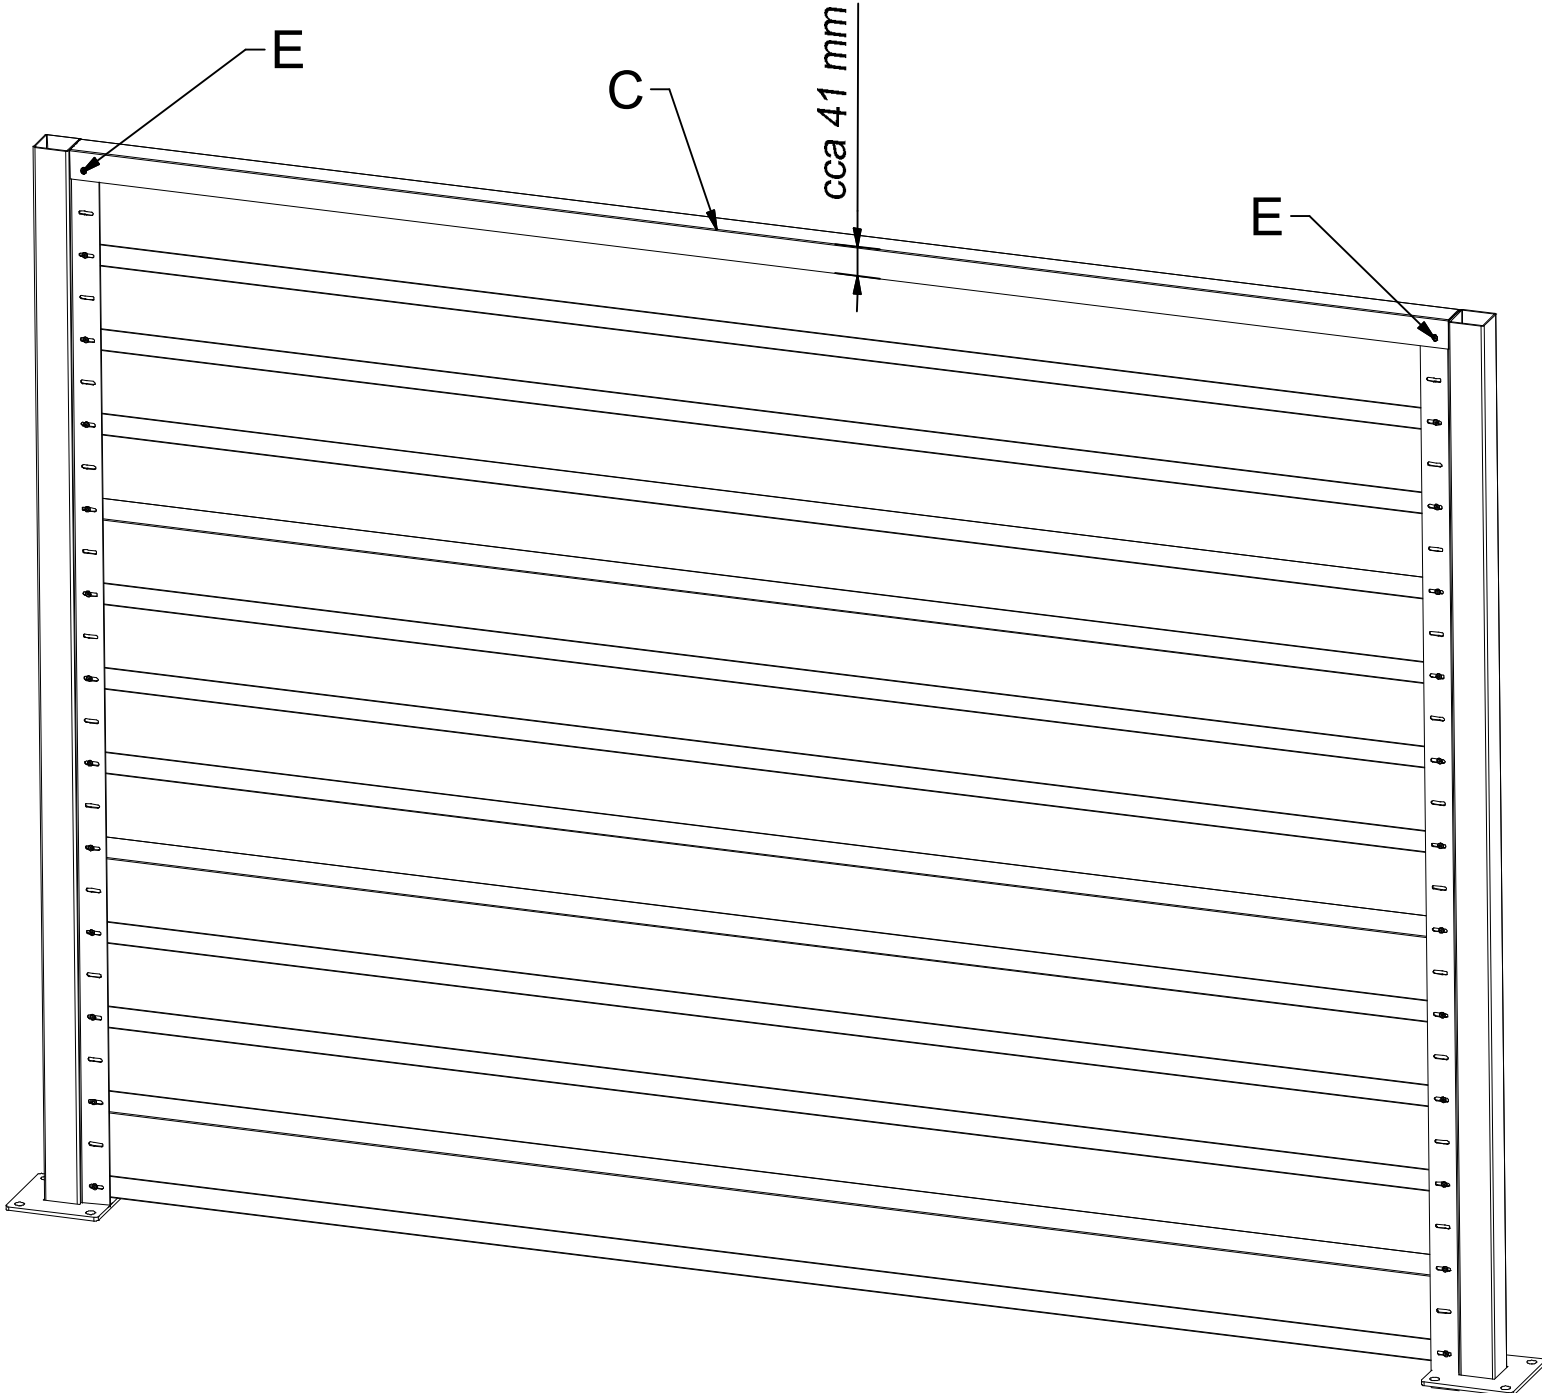

DETAIL A

2

SAMOVRTNÝ ŠROUB
TEX 4,2 x 22

3

POHLED Z ULICE
street view

POHLED Z ULICE
street view

5

POHLED Z ULICE
street view

6

POHLED ZE VNITŘ
inside view

7

DETAIL C

NÁHRADNÍ
PŘÍSLUŠENSTVÍ

SAMOVRTNÝ ŠROUB
TEX 4,2 x 22

**MOŽNO POUŽÍT I NÝT
PŘI POUŽITÍ
NÝTU NUTNO
VYVRTAT OTVORY
DO KRYCÍ LIŠTY
A SLOUPKU

SAMOVRTNÝ ŠROUB
TEX 4,2 x 22